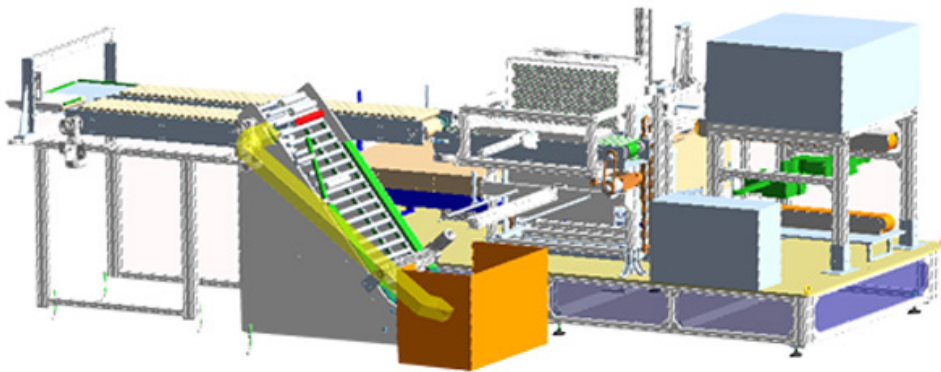

Картонажная Машина для Упаковки в Коробки Пустых Картриджей - Мод. IA140E

Полностью автоматическая картонная машина для пустых картриджей в стандартные картонные коробки на 140 картриджей.

Картонажная машина мод. IA140E является полностью автоматической, потому что **автоматический цикл** также поддерживает **автоматическое формирование картонной коробки** из плоского картона, который необходимо открыть.

- **Автоматический загрузчик незакрепленных картриджей**, поступающих из пресса для вливания пластика, оснащенный **системой отбраковки** неправильно ориентированных картриджей.
- **Горизонтальный конвейер для предварительного накопления** картриджей перед входом в накопительную ячейку.
- **Горизонтальная ячейка накопления** рядов картриджей поочередно по 15 и 16.
- **Вертикальный картонный склад вместимостью примерно 20 плоских коробок**, подлежащих формированию.
- **Станция формирования картонной коробки** с открытием коробки в горизонтальном положении и закрытием задних (нижних) клапанов коробки.
- **Толкатель** рядов картриджей, скопившихся внутри коробки.
- **Система закрытия верхних клапанов из картона** и **2 клеящие скотч-головки**, чтобы закрыть коробку, заклеив ее с обеих сторон, с дальнейшим выталкиванием ее на накопительный роликовый конвейер.