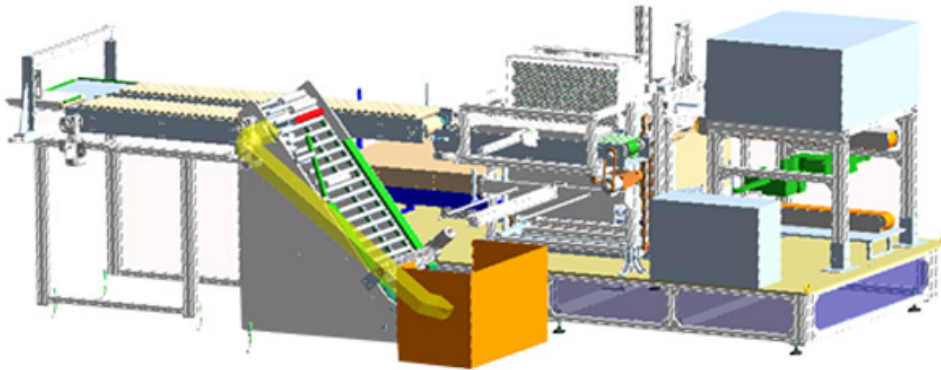

Encajadora Automática de Cartuchos Vacíos Mod. IA140E

Encajadora totalmente automática de cartuchos vacíos en cajas estándar de 140 cartuchos.

La máquina encajadora mod. IA140E es totalmente automática porque combina el **ciclo automático** con el **armador automático de cajas** que arma las cajas planas por abrir.

- **Cargador automático de los cartuchos sueltos** provenientes de la prensa de inyección de plástico, equipado con un **sistema de descarte** de cartuchos mal orientados.
- **Zona horizontal de preacumulación** de los cartuchos antes de entrar en la celda de acumulación.
- **Celda de acumulación horizontal** de filas de entre 15 y 16 cartuchos alternativamente.
- **Almacén de cajas vertical** con **capacidad para aproximadamente 20 cajas** planas por armar.
- **Estación de armado de la caja** con apertura en posición horizontal y cierre de las solapas traseras (inferiores).
- **Empujador** de las filas de cartuchos acumulados dentro de la caja armada por la máquina.
- **Sistema de cierre de las solapas superiores de la caja** y **2 cabezales de encintado** para cerrar la caja encintada de ambos lados, con expulsión sobre el transportador de rodillos de acumulación.